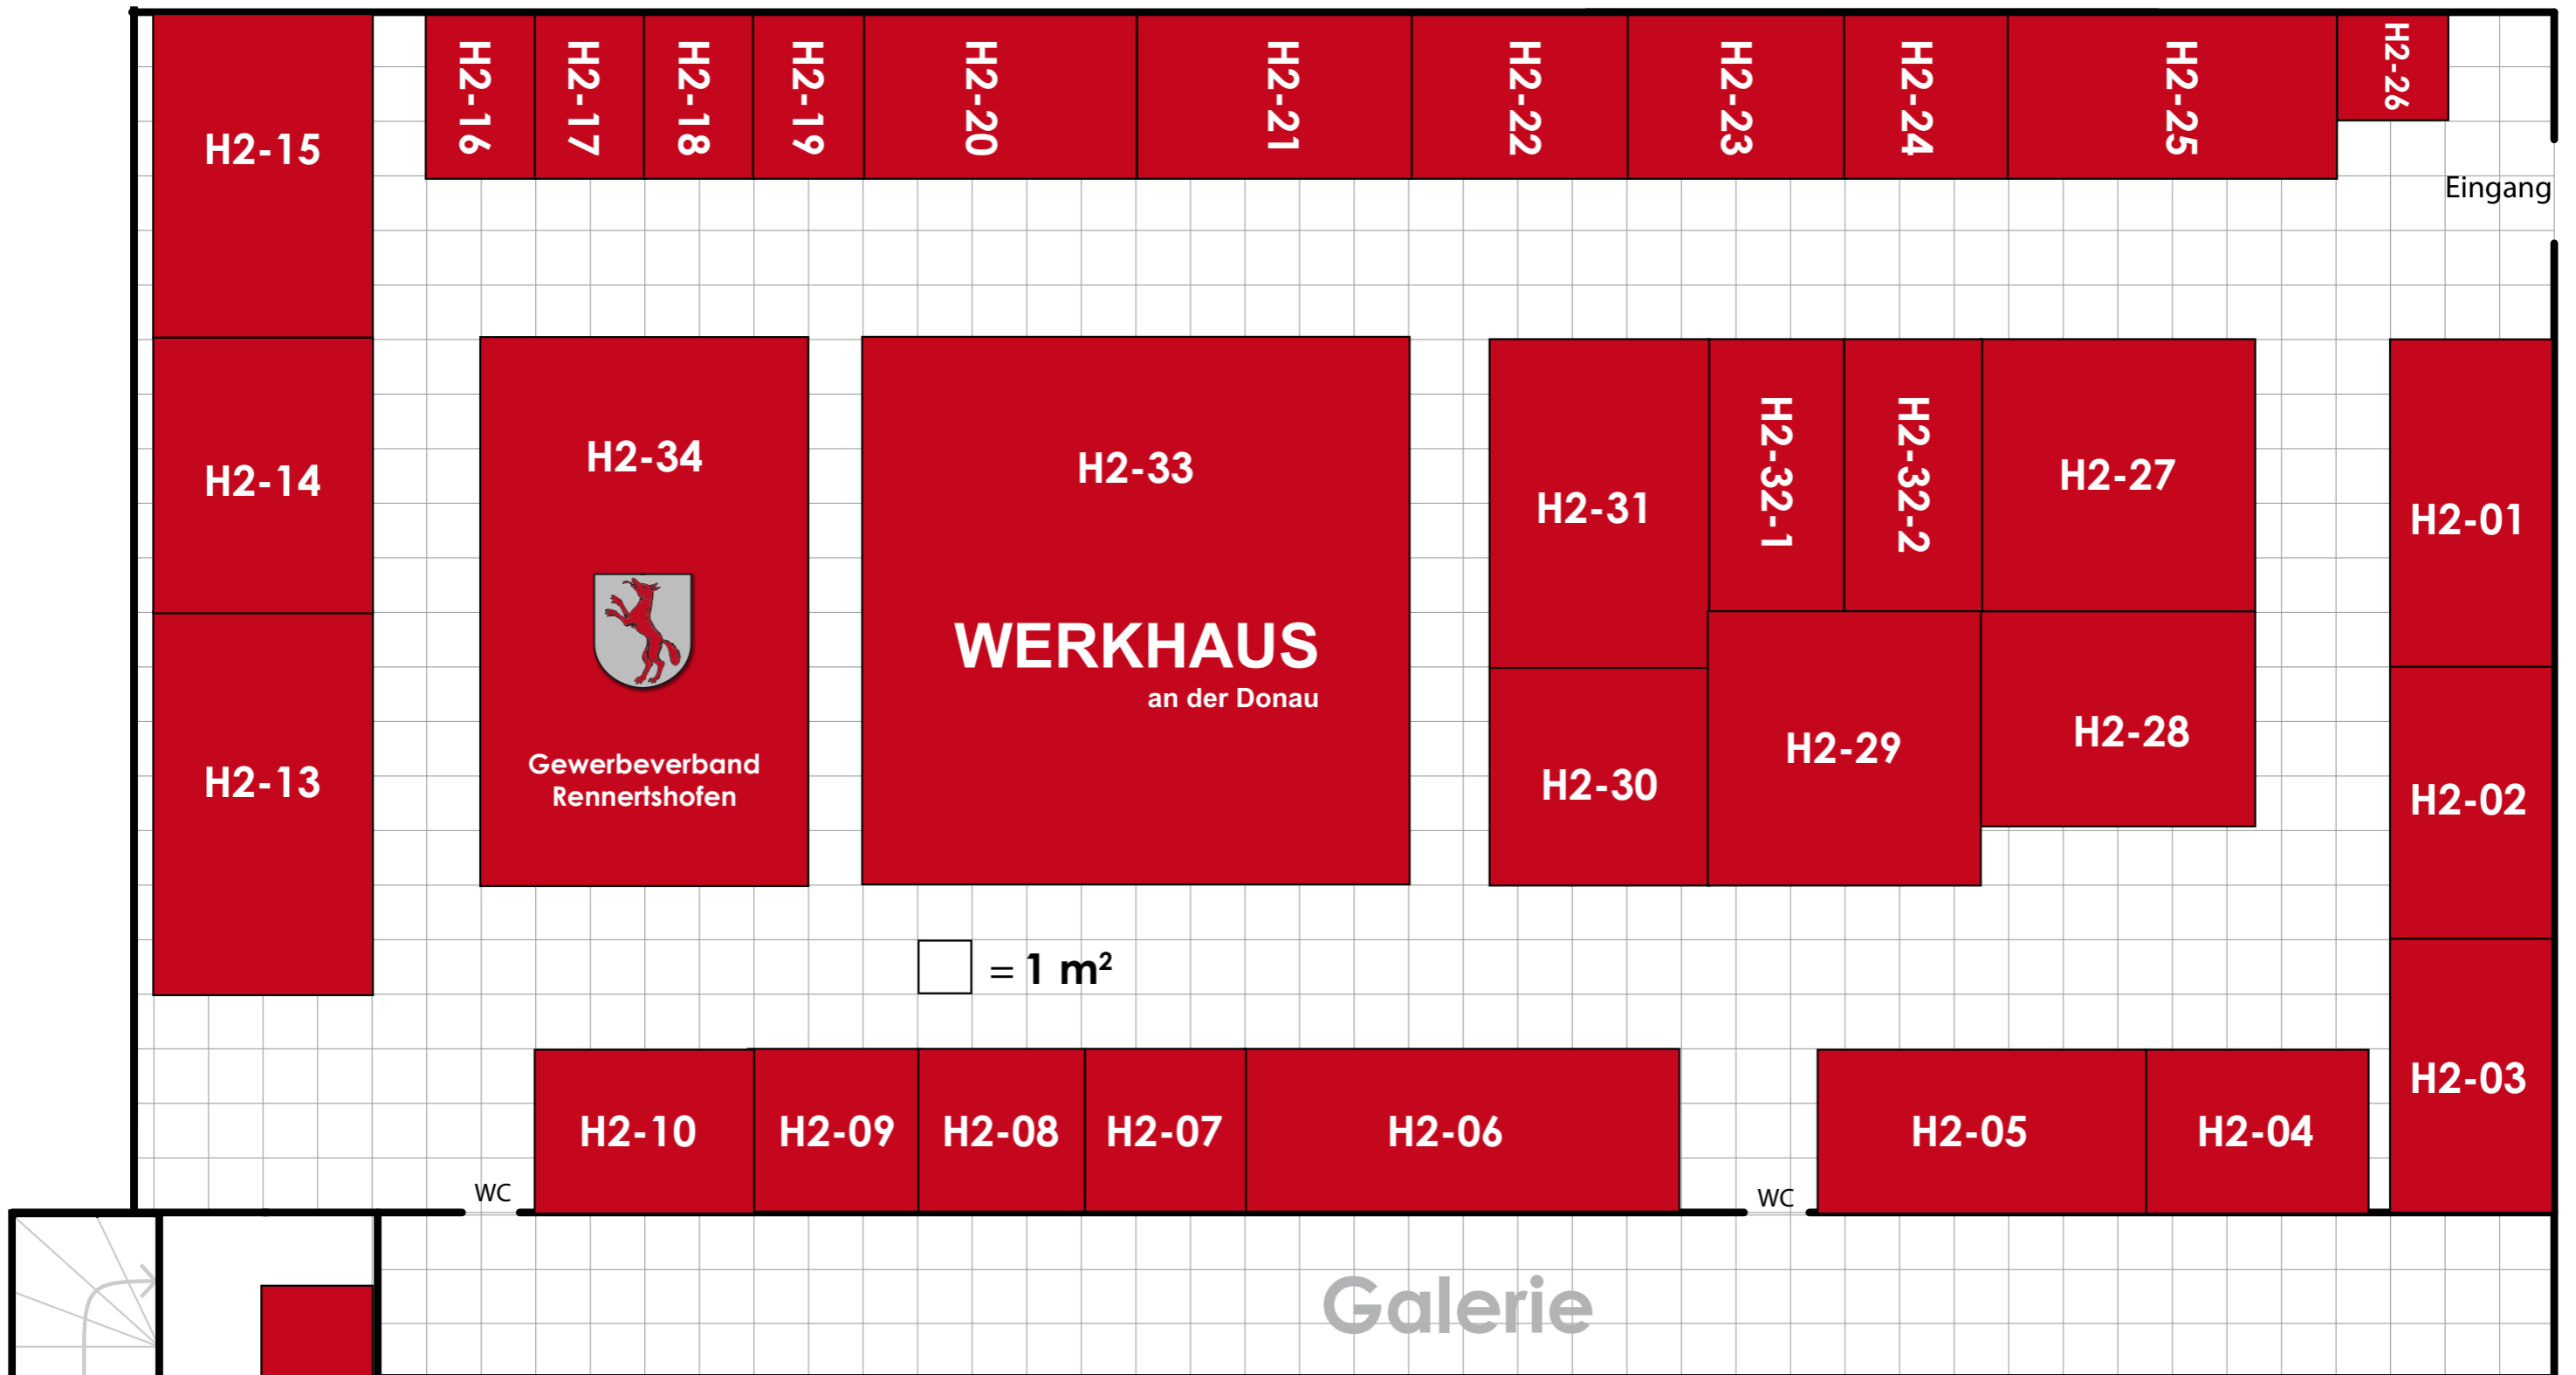

A1

A1-01	Autohaus Opel Böttcher	gemäß Plan
A1-02	Autohaus Prüller KG	gemäß Plan
A1-03	Neuburger Rundschau	9 m ²
A1-04	Edgar Reinold	30 m ²
A1-05	Fugentechnik Beringer & Wolf	9 m ²
A1-06	Heizotech Brix	60 m ²
A1-07	Rolladenbau Pecher	50 m ²
A1-08	Tabula Tilly	12 m ²
A1-09	Caravaning Degmayr	21 m ²
A1-10	Autohaus an der B13	gemäß Plan

A2

A2-01	Spangler Touristik	30 m ²
A2-02	Hugl Klement Transporte	40 m ²
A2-03	Robert Wunderlich, Steinteppiche	12 m ²
A2-04	Autohaus Wernitz	gemäß Plan
A2-05	Manfred Lösch, Kies-Schotter	25 m ²
A2-06	Herbert Koller Stein- und Fliesenpflege	9 m ²

- | | | | | | |
|-------|-------------------------------------|-------|--------------------------------|---------|-------------------------------|
| H2-01 | Möbel Schnell | H2-14 | Kliniken St. Elisabeth | H2-26 | Fitnessclub AKTIVITA (Promo) |
| H2-02 | Pampered Chef | H2-15 | Baumschule Sailer | H2-27 | Spangler Touristik |
| H2-03 | Andreas Koll | H2-16 | VdK | H2-28 | perfecta Fenster & Türen |
| H2-04 | Pro-Aqua-Vivenso | H2-17 | Hörgeräte Langer | H2-29 | Biber & Brassler |
| H2-05 | Lechwerke AG | H2-18 | ssecurity | H2-30 | Sanitätshaus Archinger |
| H2-06 | Heim&Haus Vertriebsgesellschaft mbH | H2-19 | Sonja Stiglmaier | H2-31 | Schreinerei Kugler |
| H2-07 | Stiftung Sankt Johannes | H2-20 | Küchenstadl Hermann | H2-32-1 | Hypnose-Praxis Hartmann Lösch |
| H2-08 | Fitnessclub AKTIVITA | H2-21 | Hochzeitsgalerie Rennertshofen | H2-32-2 | Aloisia Vollenweider |
| H2-09 | Marco's Fahrschule | H2-22 | Hefele Landtechnik | H2-33 | Werkhaus an der Donau |
| H2-10 | KFZ Raudensky | H2-23 | Office Gonzales | H2-34 | Gewerbeverband Rennertshofen |
| H2-11 | Anwaltskanzlei Roßkopf & Hagenloch | H2-24 | blütezeit Silke Müller | | |
| H2-13 | M. Stief | H2-25 | Prohaus Forthofer | | |