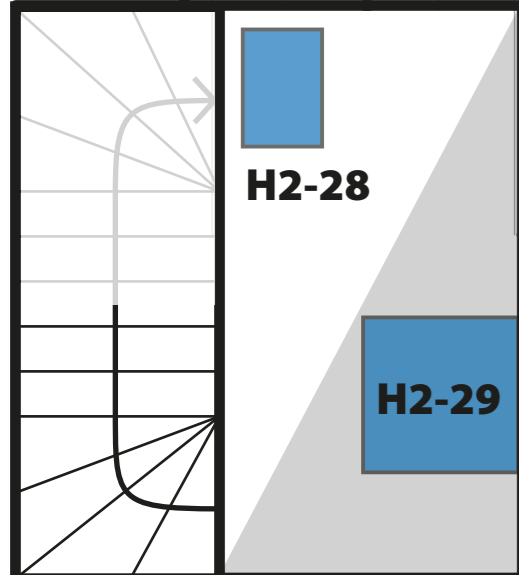

□ = 1 m²

WC

WC

Eingang

Galerie

- | | | | | |
|--|---|--|-------------------------------|----------------------------------|
| H2-01 Möbel Schnell | H2-12 Delphin | H2-22 Spangler OHG | H2-08 GV Rennertshofen | H2-26 Werkhaus a.d. Donau |
| H2-02 Zieglers Golfplatz | H2-13 Luna Schmuck | H2-23 Neuburger Rundschau | • Bekleidungshaus Flscher | • Schreinerei Appel |
| H2-03 Prohaus | H2-14 VdK | H2-24 Sanitätshaus Archinger | • Brillen Königsdorfer | • Baierl Holzbau |
| H2-04 KFZ-Elektronik Raudensky | H2-15 Möbelmontage
Küchenstadl Hermann | H2-25 Biber & Brassler Eektrotechnik | • DTB Donau-Trocken-Bau | • Ignaz Schmid GmbH & Co. KG |
| H2-05 Praxis für Hypnose-therapie | H2-16 VR Bank | H2-27 IKommZ / Sonderschau /
Kaltes Nahwärmenetz | • Metallbau Simon | • Kügler Bau GmbH |
| H2-06 Lechwerke | H2-17 Stiglmaier Jemako | H2-28 Donaukurier | • Spengerei Rehm | • Pawlak Verputz GmbH |
| H2-07 Aktivita Fitness | H2-18 Erdgas Schwaben | H2-29 Notfall-App Armin Wall | • W. Markmiller | • Bauelemente Ritzer |
| H2-09 Getränkeinsel | H2-19 M.Stief GmbH | | • Drogerie Jensen | • Elektro Schmaus |
| H2-10 Heim & Haus | H2-20 Niklas & Pest | | • Gärtnerei Schreiber | • SLIDETEC Schiebeläden |
| H2-11 Perfecta Fenster | H2-21 Christian Pichler
Risk-Management | | | |